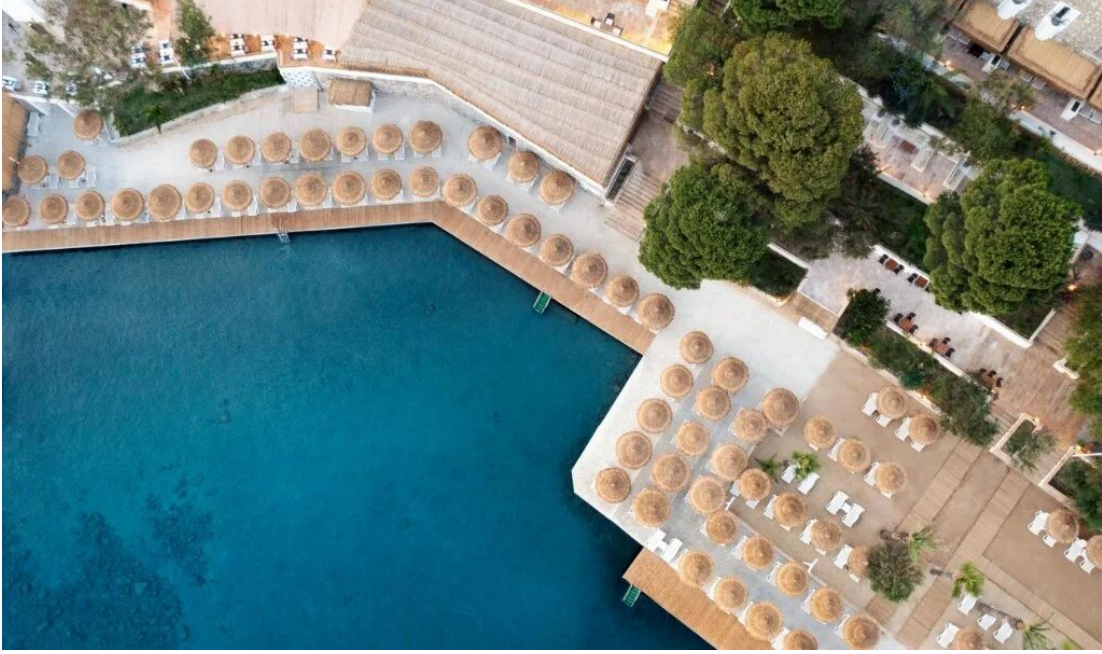

Başka Resort Bodrum | 4 Gece Otel Konaklamalı | Ultra Her Şey Dahil Konsept | İstanbul, İzmit, Bursa ve İzmir Hareketli

Başka Resort Bodrum Bodrum'da denize sıfır konumda bulunan, Ege mimarisine sahip ve Ultra her şey dahil konseptiyle hizmet veren lüks bir tatil resortudur.