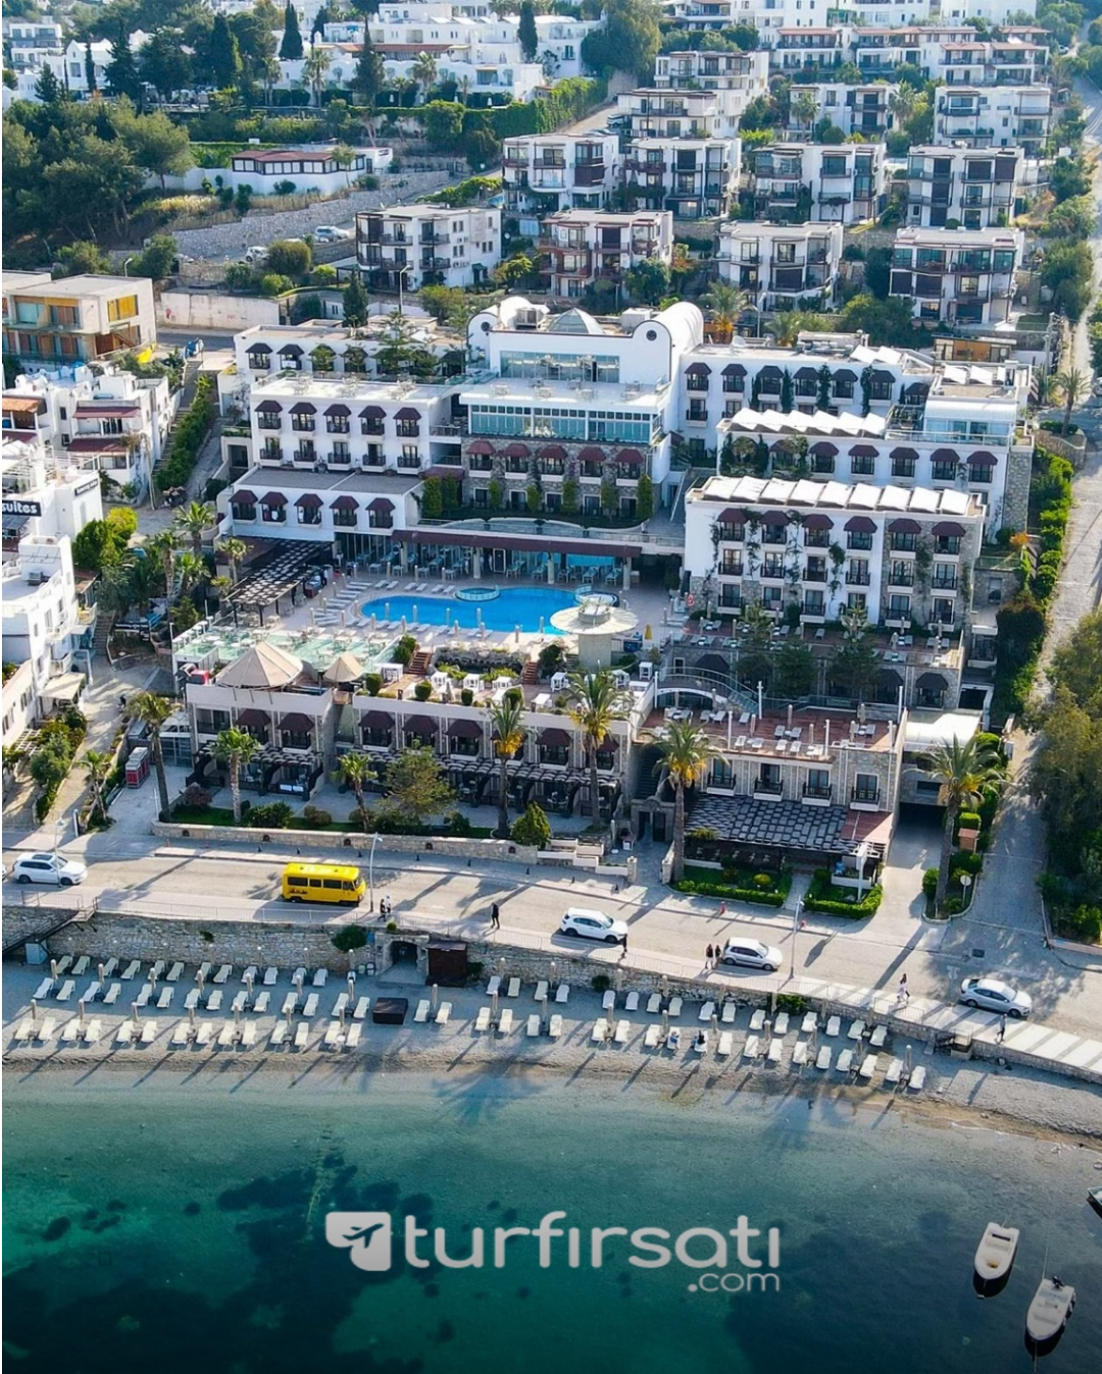

Diamond Of Bodrum Hotel | 3 Gece Otel Konaklamalı | Her Şey Dahil Konsept | İstanbul, İzmit, Bursa ve İzmir Hareketli

Diamond of Bodrum Hotel, Bodrum merkezde denize sıfır konumda yer alan 5 yıldızlı bir tesistir. Özel plajı, havuzları ve ultra her şey dahil konsepti ile konforlu bir tatil sunarken, merkeze ve eğlence noktalarına yürüme mesafesindedir.